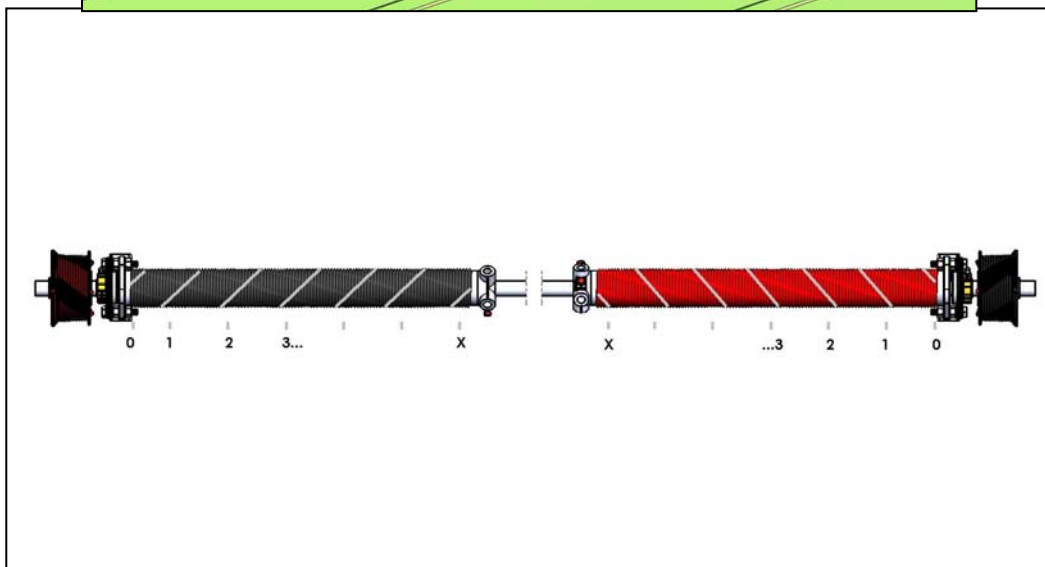

QF280

b (mm)	Y (mm)	L (mm)	h (mm) 	h (mm) 
90	65	H+ 330	280	320

www.kling.hu