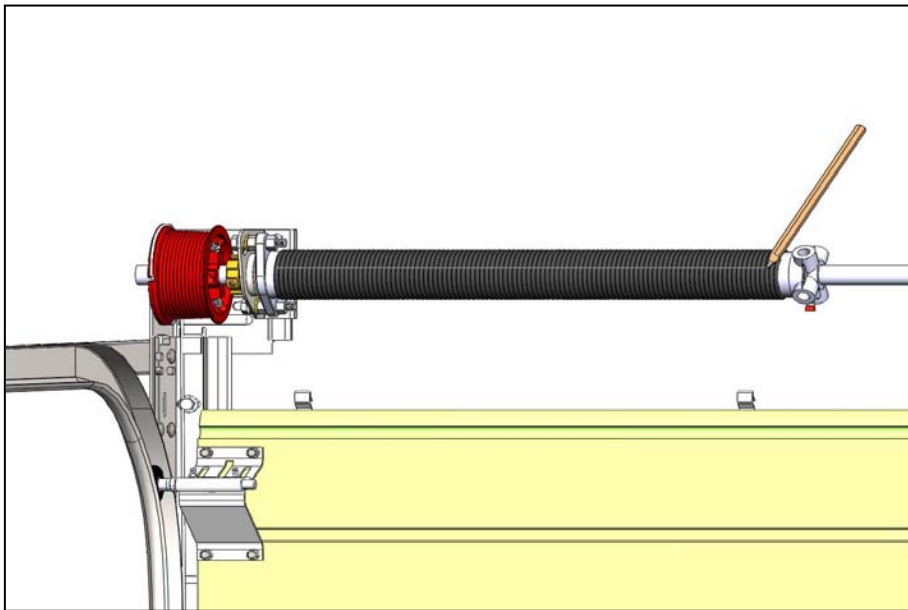

QF280

b (mm)	Y (mm)	L (mm)	h (mm) 	h (mm) 
90	65	H+ 330	280	320

www.kling.hu